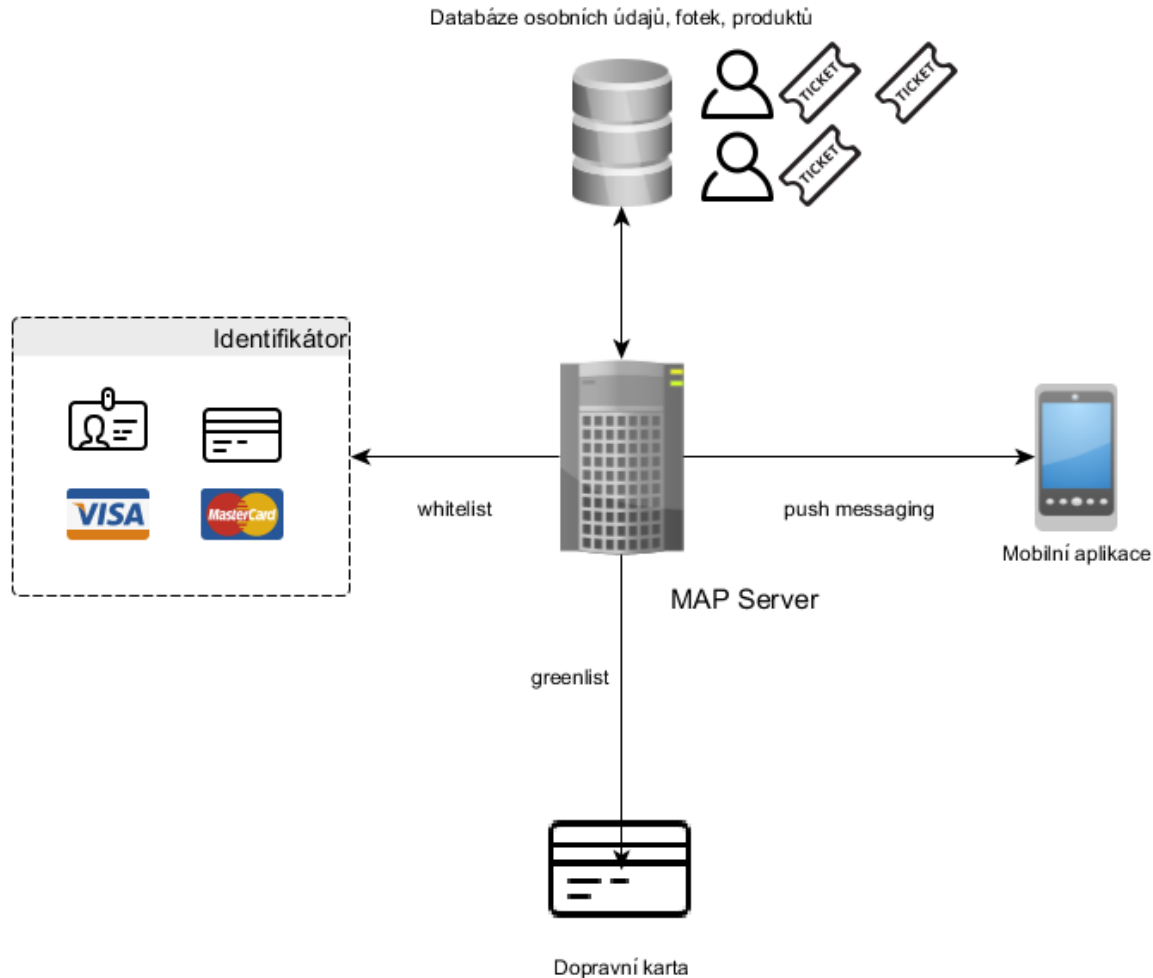

- Univerzální řešení